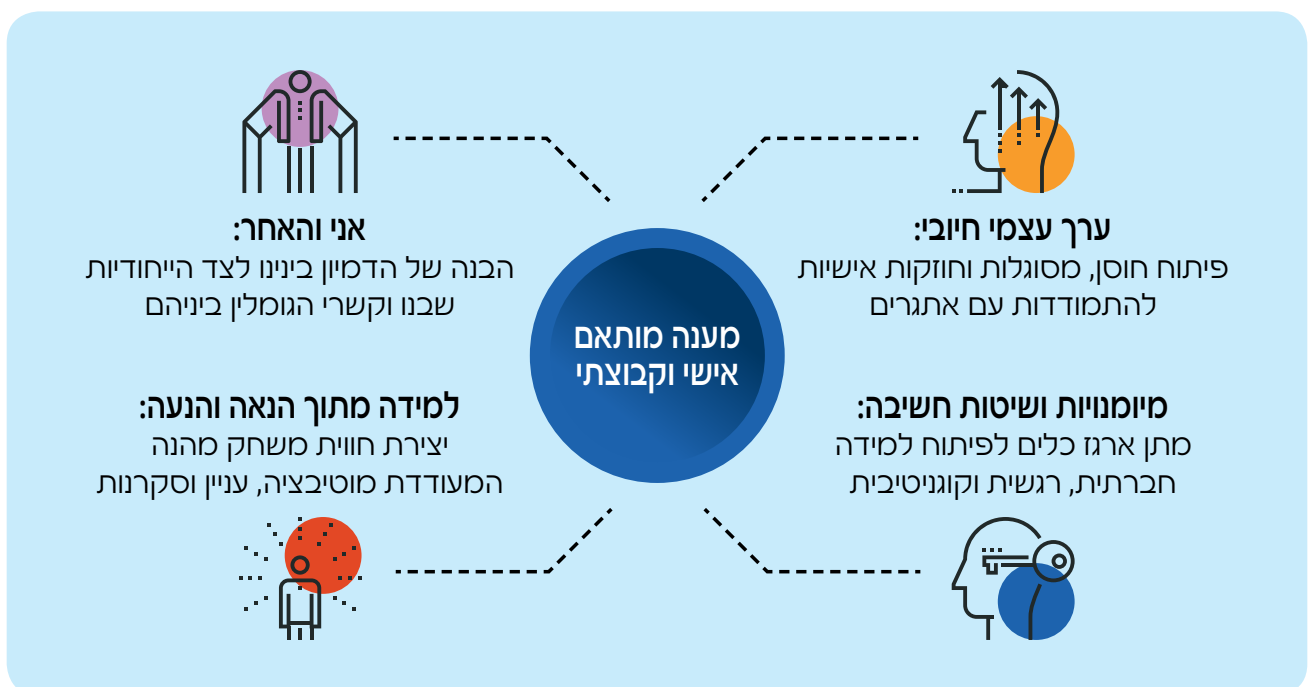

תכנית להכלה ושילוב תלמידים שוני צרכים בחינוך הרגיל באמצעות משחקים

התכנית נותנת מענה לתכנית ההכלה של משרד החינוך, ומיועדת לתלמידי כיתות א'-ח' ולצוותי החינוך בבתי הספר.

אשכולות חשיבה מומחים בפיתוח מיומנויות חשיבה וכישורי חיים באמצעות משחקים ובעלי ניסיון של 25 שנה בהטמעת תכני חשיבה בקרב אוכלוסיות מגוונות, ובכללן תלמידים בעלי צרכים מיוחדים. לאור הצרכים שאיתרנו בשטח, פיתחנו תכנית להכלה ושילוב תלמידים שוני צרכים בחינוך הרגיל, המציעה מגוון של כלים ועזרי הוראה ייחודיים, שיסייעו בשילוב תלמידים אלו בחינוך הרגיל.

מטרות התכנית: חיזוק וביסוס היבטים חברתיים ורגשיים בתוך קבוצת לומדים על ידי פיתוח מיומנויות חברתיות, רגשיות וקוגניטיביות, תוך הטמעת ערך קבלת השונה והאחר באמצעות משחק ומשחוק.

צוות הפיתוח: מומחים למשחוק ולפיתוח תכנים לימודיים לכיתה ההטרוגנית ופסיכולוג חינוכי קליני.

מודל הכלה ייחודי: פותח על מנת לתת מענה מגוון לכלל הלומדים, תוך התחשבות בבעלי הצרכים המיוחדים וליצור סביבת לימוד תומכת ומאפשרת. המודל מבוסס על ארבעה עקרונות מובילים במתן התייחסות אישית וקבוצתית על ידי המנחה במפגשי התכנית: